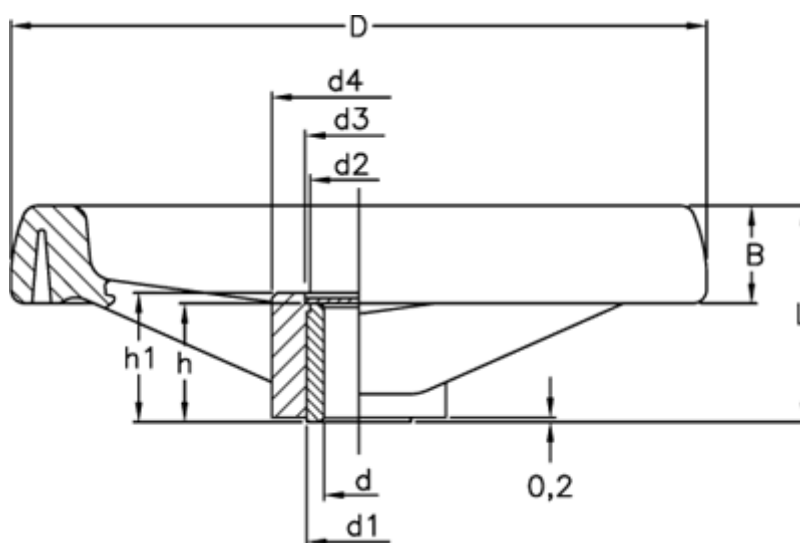

Varenummer: 2301078712R  
 Beskrivelse: E+G Håndhjul  
 VRTP.160-A16

## Mål

|         |       |       |      |
|---------|-------|-------|------|
| B       | = 25  | h     | = 27 |
| C (N*m) | = 185 | h1    | = 29 |
| D       | = 160 | L     | = 51 |
| d1      | = 26  | L (J) | = 15 |
| d2      | = 24  |       |      |
| d3      | = 25  |       |      |
| d4      | = 40  |       |      |
| d H7    | = 16  |       |      |